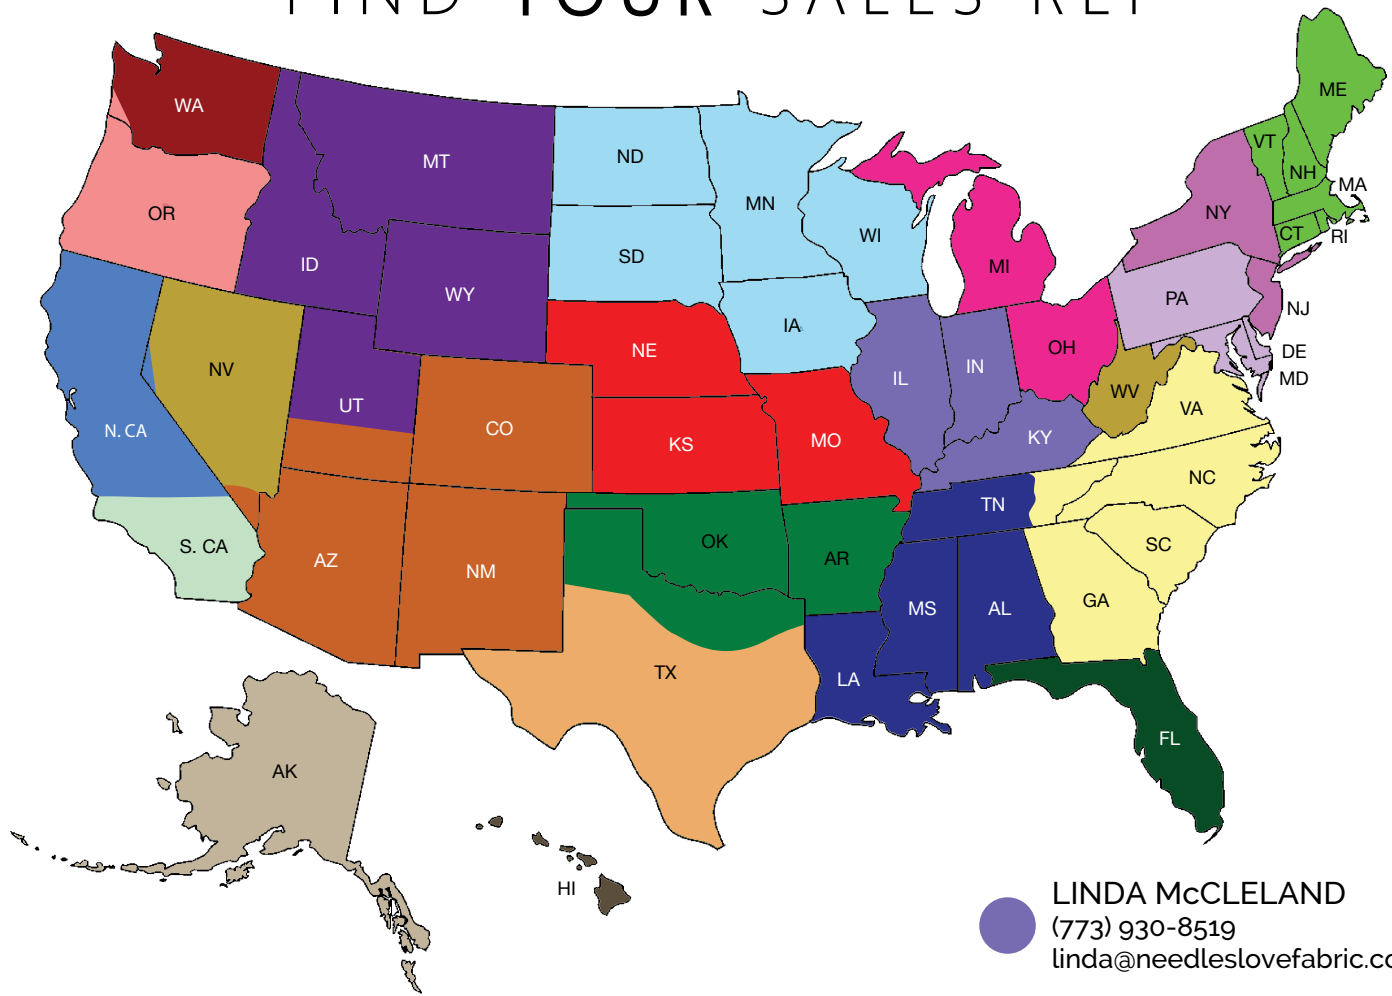

W3Q2148 **494-Raven**

W3154 **163-Zebra**

W3P2024 **615-Flair**

W3110 **380-Mineral**

W3884 **265-Oyster**

W3145 **655-Chalk**

FIND YOUR SALES REP

HOFFMAN FABRICS HQ
(800) 547-0100
orders@hoffmanfabrics.com